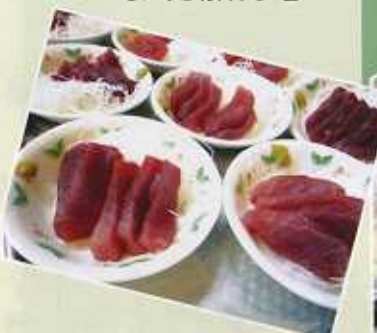

かみ かきざきこうむしよ みな
(株) 柿崎工務所の皆さん

ワックス掛けをしていただきました。
ありがとうございました!

3/4 作業慰労会

(株) 山形丸魚の

まぐろ解体ショー

今年度は作業を頑張った全員の労をねぎらいました!
利用者の皆さんが楽しみにしている年一回の作業慰労会。昨年度までは、作業班毎にドライブを楽しみながらおやつを食べて来たり、ボウリングや映画鑑賞・作業に関係するリサイクル工場や他施設の見学をしながら、外で食事を取りながら労をねぎらって来ました。今年度は、全員で楽しめる内容で、毎日の作業の労をねぎらってもらおうと企画したのが、「まぐろ解体ショー」です。当日は、新庄・最上シルバ一人材センター有志のみなさんによる慰問もあり、歌と踊り・そして初めて見る大きなまぐろの解体ショーを楽しみました。もちろん昼食は、まぐろのお刺身です。そして、揚げた天ぷらのバイキング・ソーセージ焼きにケーキと盛りだくさんなメニューを全員で美味しく頂きました。また来年を楽しみに、作業を頑張ろうと思える慰労会でした。