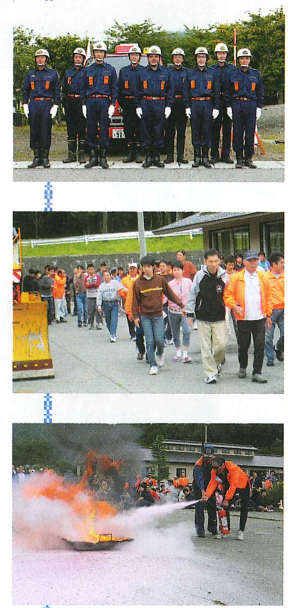

防災協力会との避難訓練

7月22日にふれあい学園に於いて、火災を想定
しての避難訓練を行いました。地域防災協力会の
皆様の協力の下、不測の事態に備えて有意義な防
災訓練が行えました。

編集後記

早足で過ぎる秋の日を
横目に本格的な冬の日が
徐々に近づいており、ふ
れあい学園の日々も冬に
向かって準備が進んでお
ります。先日、二大行事
の一つ秋の収穫祭が盛大
に行われました。学園の
歌でもある「小さな宇
宙」のコンサートをし
(ゆう)さん本人に歌っ
て頂き大変な盛り上がり
を見せました。ふれあい
学園の風景や豊かな自然
をイメージして作られた
曲なので情景が目につか
ぶ歌詞や曲です。これか
らは厳しい冬に向かい気
の重くなる辛い日々が続
きます。「冬来たりなば
春遠からじ」この言葉通
りに春に向かつての準備
を怠らないようにしたい
ものです。