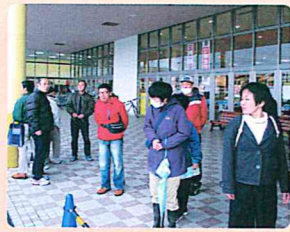

イチ・ニツ・サン・シ!

スノーモービル!

ソリ♥

オニ、こわい~!!

スキー楽しい!

雪まつり

2月10日(土)にふれあい学園を会場に第28回雪祭りが開催されました。今年は豪雪で、雪には困らなかつたどころか多すぎるくらいでした。会場にはさまざまな灯籠が製作され、元気いっぱい冬の一日を楽しむ姿が見られました。体育室での開会式の後には会場でのスノーモービルやスキー、ソリ滑りと様々なアクティビティがあり、みなさんの笑顔がはじけました。

11月11日、『山形市蔵王コミュニティセンター』を会場に本人活動が行われました。今年度からは、最上ブロック単体での実施ではなく、村山ブロックとの合同実施となりました。

『芋煮と焼き肉』、自分たちで活動内容を決め、より楽しい物にしようというみんなの思いがたくさんつまった活動だったように思います。天気こそ冷たい雨模様でしたが、施設の中は、みんなの熱気でいっぱいでした。

買い出しに調理、普段あまり経験したことのない事が出来てとてもよかったと思います。はじめて会った利用者さん同士が力を合わせて一つの事を成し遂げることはとても良い経験になったことでしょうか。

意思決定支援が重要視されるなか、よい関わりと気づきの場が出来たことをとても嬉しく思っています。今後もより一層活発な活動が出来ることを期待しています。また実施にあたり、村山ブロックのスタッフの皆さんと利用者の皆さんにお世話いただいたお陰で、とても楽しい本人活動が出来ました。ありがとうございました。

11月11日、『山形市蔵王コミュニティセンター』を会場に本人活動が行われました。今年度からは、最上ブロック単体での実施ではなく、村山ブロックとの合同実施となりました。

行事予定

- ・開園記念日
- ・観桜会
- ・スポーツフェスタ

「園内研修会」が行われました！

12月21日 園内研修会にて感染性胃腸炎（ノロウイルス）対策として嘔吐物の処理の実践研修会を行いました。ノロウイルスの感染力は非常に強く、罹患・発生した人の便や嘔吐物には大量のウイルスが存在し、回復後も2～4週間は排出が続きます。その為発生した場合には、感染拡大予防の為適正な嘔吐物処理を行う事が大事になります。