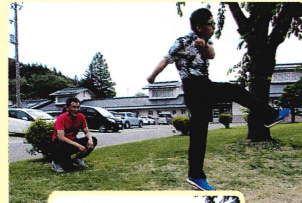

なつまつり

あかしや・からまつ

東棟 若葉寮

今年もふれあい夏祭りを開催しました。今年度は、3年ぶりに夜に開催し以前行っていた花火も打ち上げることが出来ました。利用者の皆さんには、夏の夜のひと時の時間を楽しんで頂きました。
(夏まつり係 藤原 徹)

仮装しました♪

カラオケ♪
楽しいなあ～

【菓子作り頑張中】

【マルシェで菓子を販売しました！】

【学園ロータリー芝でサッカーゴルフを楽しみました！】

【西棟で花壇にトマトを植えました。イチゴも実り美味しく食べています。】

【花壇に花を皆で植えました】

フォトコーナー

【東棟ドライブに行ってきました！】

新規入所者様

歓迎

ふくしま はると
福島 遥翔 さん