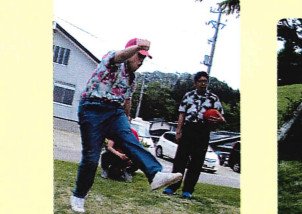

なつまつり

あかしや・からまつ

東棟 若葉寮

今年もふれあい夏祭りを開催しました。今年度は、3年ぶりに夜に開催し以前行っていた花火も打ち上げることが出来ました。利用者の皆さんには、夏の夜のひと時の時間を楽しんで頂きました。
(夏まつり係 藤原 徹)

仮装しました♪

カラオケ♪
楽しいなあ～

【菓子作り頑張中】

【マルシェで菓子を販売しました！】

【学園ロータリー芝でサッカーゴルフを楽しみました！】

【西棟で花壇にトマトを植えました。イチゴも実り美味しく食べています。】

【花壇に花を皆で植えました】

フォトコーナー

【東棟ドライブに行ってきました！】

新規入所者様

歓迎

ふくしま はると
福島 遥翔 さん