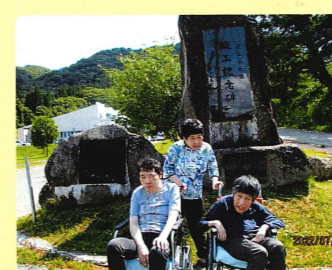

なつまつり

あかしや・からまつ

東棟 若葉寮

今年もふれあい夏祭りを開催しました。今年度は、3年ぶりに夜に開催し以前行っていた花火も打ち上げることが出来ました。利用者の皆さんには、夏の夜のひと時の時間を楽しんで頂きました。
(夏まつり係 藤原 徹)

仮装しました♪

カラオケ♪
楽しいなあ～

【菓子作り頑張中】

【マルシェで菓子を販売しました！】

【学園ロータリー芝でサッカーゴルフを楽しみました！】

【西棟で花壇にトマトを植えました。イチゴも実り美味しく食べています。】

【花壇に花を皆で植えました】

フォトコーナー

【東棟ドライブに行ってきました！】

新規入所者様

歓迎

ふくしま はると
福島 遥翔 さん

令和4年8月入所しました。

● よろしくお願ひします。

社会福祉法人豊寿会 上級幹部職員研修

令和4年6月22日に、社会福祉法人豊寿会上級幹部職員研修会を課長級以上の職員を対象として、「YURIオフィス」代表の武田由利子氏を講師に迎え「決算書から見た豊寿会の姿」をテーマに研修会を行いました。

西棟避難訓練

6月27日(月) 定期的に行っている避難訓練を行いました。今回は西棟利用者様の夜間想定で行っております。皆さん新しく購入した防災頭巾をしつかりかぶり速やかに避難を行う事が出来ました。