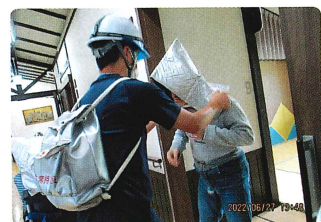

令和4年8月入所しました。

● よろしくお願ひします。

社会福祉法人豊寿会 上級幹部職員研修

令和4年6月22日に、社会福祉法人豊寿会上級幹部職員研修会を課長級以上の職員を対象として、「YURIオフィス」代表の武田由利子氏を講師に迎え「決算書から見た豊寿会の姿」をテーマに研修会を行いました。

西棟避難訓練

6月27日(月) 定期的に行っている避難訓練を行いました。今回は西棟利用者様の夜間想定で行っております。皆さん新しく購入した防災頭巾をしつかりかぶり速やかに避難を行う事が出来ました。