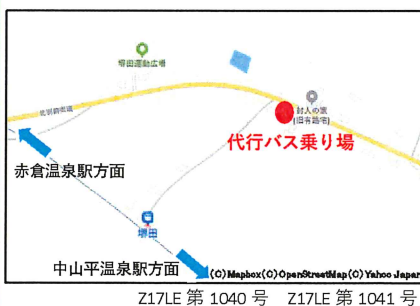

8月23日(金)からの陸羽東線(鳴子温泉～新庄駅間) 代行バスについて

2024年7月25日(木)から大雨の影響で運転を見合わせている
陸羽東線(鳴子温泉～新庄駅間)でバスによる代行輸送を実施いたします。

実施期間

2024年8月23日(金)～当面の間

【下り】代行バス

	鳴子温泉駅	中山平温泉駅	堺田駅	赤倉温泉駅	立小路駅	最上駅	大堀駅	鶉杉駅	瀬見温泉駅	東長沢駅	長沢駅	南新庄駅	新庄駅
3723便(快速)	/	/	/	/	/	6:30	(快速)						7:15
721便	/	/	/	6:29	6:32	6:36	6:45	6:52	6:59	7:09	7:18	7:33	7:46
725便	/	/	/	/	/	8:31	8:40	8:47	8:54	9:04	9:13	9:28	9:41
727便	13:15	13:26	13:35	13:43	13:46	13:50	13:59	14:06	14:13	14:23	14:32	14:47	15:00
3729便(快速)	/	/	/	/	/	20:51	(快速)						21:36

【上り】代行バス

	新庄駅	南新庄駅	長沢駅	東長沢駅	瀬見温泉駅	鶉杉駅	大堀駅	最上駅	立小路駅	赤倉温泉駅	堺田駅	中山平温泉駅	鳴子温泉駅
722便	6:40	6:53	7:08	7:17	7:27	7:34	7:41	7:50	/	/	/	/	/
724便	10:00	10:13	10:28	10:37	10:47	10:54	11:01	11:10	11:14	11:17	11:25	11:34	11:45
726便	17:30	17:43	17:58	18:07	18:17	18:24	18:31	18:40	18:44	18:47	/	/	/
728便	19:30	19:43	19:58	20:07	20:17	20:24	20:31	20:40	/	/	/	/	/

代行バス乗り場

代行バスは駅前から発車しますが、以下の駅については駅から離れた場所より発車いたしますのでご注意ください。

【駅から離れている代行バス乗り場】

○堺田駅

国道47号線封人の家付近